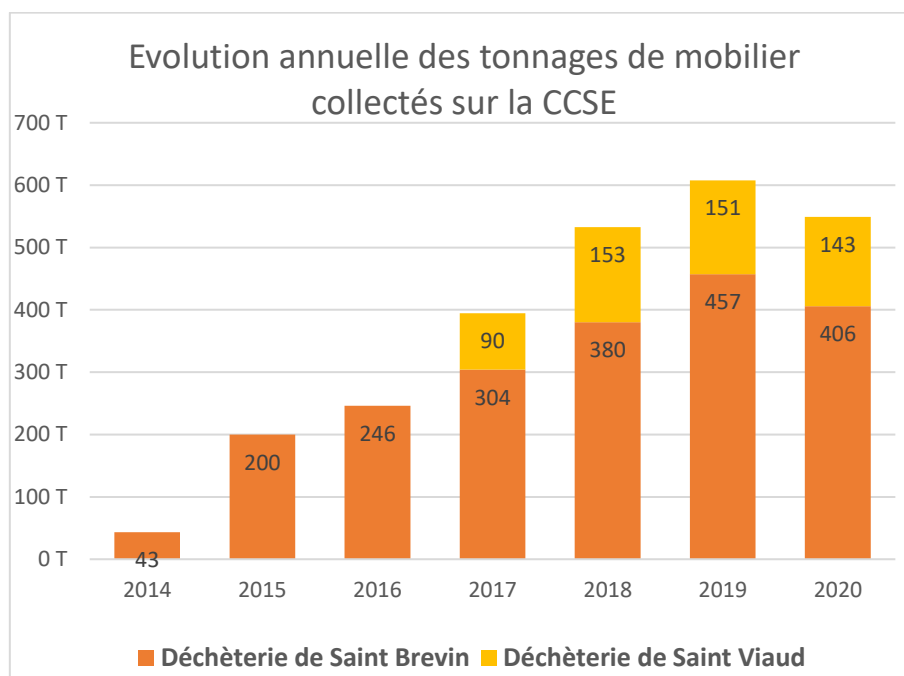

Présentation de la filière de collecte des meubles

Depuis 2013, lorsque vous achetez un meuble neuf, vous payez une éco-participation qui sert à financer le recyclage de vos anciens meubles.

Cette contribution est reversée à Éco-mobilier, éco-organisme à but non lucratif ayant pour mission la collecte, le tri et le recyclage des meubles, matelas, couettes et oreillers usagés.

Éco-mobilier met ainsi en place des solutions de collecte et de valorisation en partenariat avec les collectivités territoriales, les acteurs de l'Économie Sociale et Solidaire (Réseau des ressourceries et Emmaüs) et les professionnels de l'ameublement.

Grâce à ce dispositif, en 2018, Éco-mobilier a collecté au niveau national 686 000 tonnes de meubles usagés valorisées à 93%, dont 56% de recyclage. Près de 5 000 points de collecte ont ainsi été déployés par Éco-mobilier dans toute la France pour faciliter les démarches des particuliers et des professionnels qui souhaitent se débarrasser de leurs meubles.

Une filière déjà installée sur les déchèteries de St Brevin et St Viaud

Depuis le lancement de la filière sur la déchèterie de Saint Brevin en 2014 et sur Saint Viaud en 2017, les résultats de collecte montent en puissance :

* 2020 : baisse due à la fermeture des déchèteries pendant le premier confinement